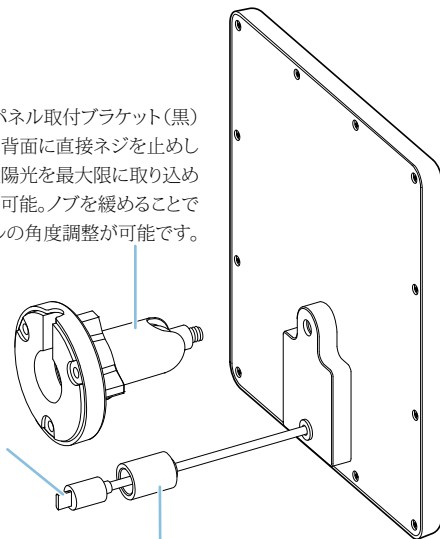

# 概要

ソーラーパネル取付ブラケット(黒)  
ソーラーパネル背面に直接ネジを止めし  
固定します。太陽光を最大限に取り込め  
るよう調整が可能。ノブを緩めることで  
ソーラーパネルの角度調整が可能です。

マイクロUSB出力  
ソーラーパネル用  
延長ケーブルに接  
続可能

防水コネクターカバー  
マイクロUSB出力とソーラーパ  
ネル延長ケーブルの接続部を保  
護します

ソーラーパネル延長ケーブル

ソーラーパネルとカメラを離して設置するこ  
とが可能です

屋外用カメラ取付ブラケット(白)

カメラ底面のネジ  
穴に直接ネジ止め  
して固定します。

ネジを緩めてカメラの  
角度を調整できます。

平らな面にネジで簡  
単に取付が可能です。

交換用カメラカバー

SWIFI-XTRCAM  
モデル用

SWIFI-CAM  
モデル用