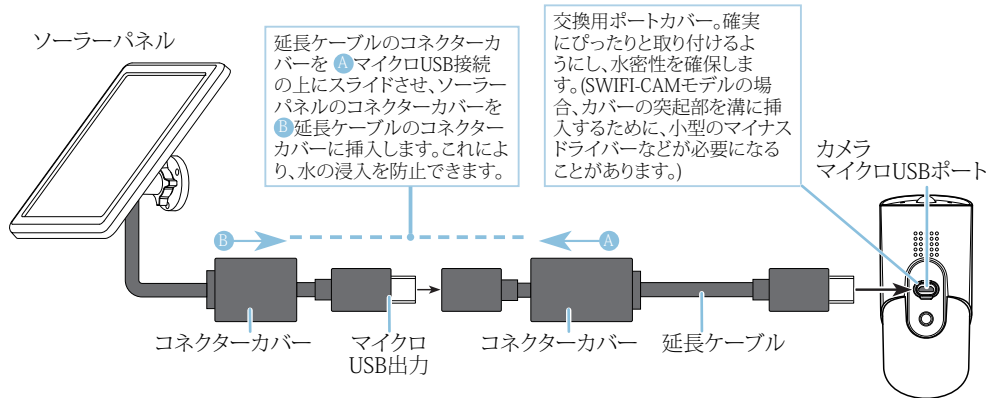

# ソーラーパネルの設置

- 1 付属のネジを使用して、ソーラーパネル取付ブラケット (黒) を固い面に取り付けます。ソーラーパネルの取り付け位置からカメラまで十分な延長ケーブルを確保します。
  - 木製の表面に取り付ける場合は、取付ブラケットを直接表面にネジ止めして固定します。
  - 石材面(レンガ、コンクリート、またはスタッコ)に取り付ける場合は、穴を3つ開け、付属のウォールプラグを穴に挿入します。その後、付属のネジで取付ブラケットを固定します。

# ソーラーパネルの設置

- 2 ソーラーパネルを取付ブラケットにしっかりと固定されるまでねじ込みます(下図を参照)。

# ソーラーパネルの設置

- 3 ソーラーパネルは、太陽光に当てたときにだけ発電を行います。最大の発電量と最適な充電性能を得るには、日中に最も日光が当たる方向にソーラーパネルを傾けます。※太陽光でのみ充電可能です。ライトやその他の光源では充電できません。

ロックナットをわずかに緩め、ソーラーパネルの角度を調整します。ロックナットを締めて、ソーラーパネルを固定します。

充電性能は、太陽光の量と強さに直接関係します。曇天および日陰では充電速度が低下します。

# ソーラーパネルの設置

- 4 ソーラーパネルをカメラに接続します(下図を参照)。  
延長ケーブルの一端をソーラーパネルのマイクロUSB出力に、もう一端をカメラのマイクロUSBポートに接続します。

これで完了です。太陽が上っている時に、ソーラーパネルでカメラの充電をする準備ができました。「スワンセキュリティ」のアプリを使うと、カメラの設定画面からカメラの充電状況やバッテリー残量をいつでも確認することができます。