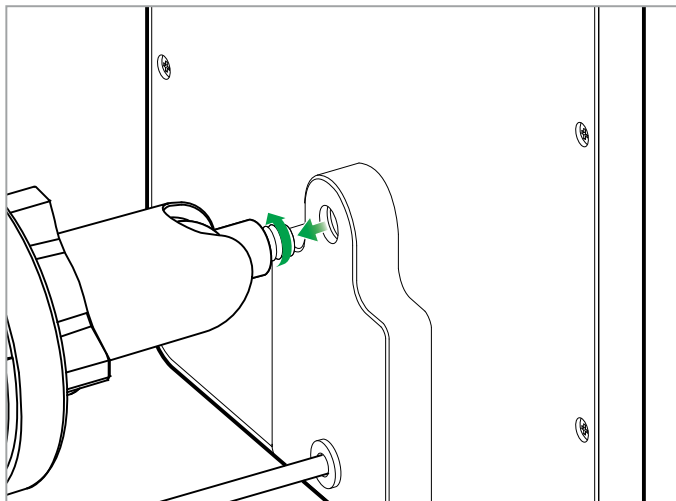

ソーラーパネルとカメラを離して設置するこ  
とが可能です

屋外用カメラ取付ブラケット(白)

カメラ底面のネジ  
穴に直接ネジ止め  
して固定します。

ネジを緩めてカメラの  
角度を調整できます。

平らな面にネジで簡  
単に取付が可能です。

交換用カメラカバー

SWIFI-XTRCAM  
モデル用

SWIFI-CAM  
モデル用

## ご使用の前に

- ソーラーパネルを使用したカメラの充電には、十分な直射日光が必要です。曇天、雨などの悪天候により、ソーラーパネルの発電能力が低下する可能性があります。※太陽光でのみ充電可能です。ライトやその他の光源では充電できません。
- 一日を通じて最も多くの太陽光が得られる方向にソーラーパネルを傾けることで最良の発電効果が得られます。最適な傾斜角度は、季節およびお住まいの地理的位置によって異なります。一般的には、北半球では南向き、南半球では北向きにソーラーパネルを設置します。南北の区別がわからない場合は、無料のコンパスアプリを携帯電話にダウンロードしてお使いください。
- 樹木や建物などが日差しを遮る可能性のある日陰には設置しないでください。これにより、ソーラーパネルの電力出力が大幅に低下してしまいます。
- ソーラーパネルは、日照時間に応じてカメラのバッテリー充電レベルを引き上げ、維持する、「トリクル充電」を行うように設計されています。日中にソーラーパネルに十分な日光が当たらない場合(例:曇天の日)、カメラの充電や使用電力量の補充が十分にできないことがあります。
- ソーラーパネルは、柔らかい布とぬるま湯で定期的に清掃してください。最適な性能を得るために、ソーラーパネルの表面に落ち葉やゴミなどがいない状態にしてください。

# ソーラーパネルの設置

- 1 付属のネジを使用して、ソーラーパネル取付ブラケット (黒) を固い面に取り付けます。ソーラーパネルの取り付け位置からカメラまで十分な延長ケーブルを確保します。
  - 木製の表面に取り付ける場合は、取付ブラケットを直接表面にネジ止めして固定します。
  - 石材面(レンガ、コンクリート、またはスタッコ)に取り付ける場合は、穴を3つ開け、付属のウォールプラグを穴に挿入します。その後、付属のネジで取付ブラケットを固定します。

# ソーラーパネルの設置

- 2 ソーラーパネルを取付ブラケットにしっかりと固定されるまでねじ込みます(下図を参照)。