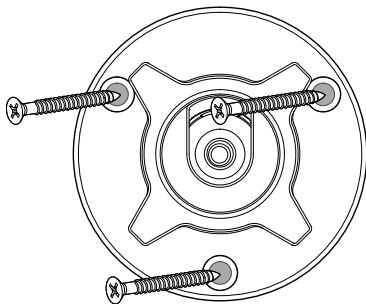

# 概要

ソーラーパネル取付ブラケット(黒)  
ソーラーパネル背面に直接ネジを止めし  
固定します。太陽光を最大限に取り込め  
るよう調整が可能。ノブを緩めることで  
ソーラーパネルの角度調整が可能です。

マイクロUSB出力  
ソーラーパネル用  
延長ケーブルに接  
続可能

防水コネクターカバー  
マイクロUSB出力とソーラーパ  
ネル延長ケーブルの接続部を保  
護します

ソーラーパネル延長ケーブル

ソーラーパネルとカメラを離して設置するこ  
とが可能です

屋外用カメラ取付ブラケット(白)

カメラ底面のネジ  
穴に直接ネジ止め  
して固定します。

ネジを緩めてカメラの  
角度を調整できます。

平らな面にネジで簡  
単に取付が可能です。

交換用カメラカバー

SWIFI-XTRCAM  
モデル用

SWIFI-CAM  
モデル用

# ソーラーパネルの設置

- 1 付属のネジを使用して、ソーラーパネル取付ブラケット (黒) を固い面に取り付けます。ソーラーパネルの取り付け位置からカメラまで十分な延長ケーブルを確保します。
  - 木製の表面に取り付ける場合は、取付ブラケットを直接表面にネジ止めして固定します。
  - 石材面(レンガ、コンクリート、またはスタッコ)に取り付ける場合は、穴を3つ開け、付属のウォールプラグを穴に挿入します。その後、付属のネジで取付ブラケットを固定します。