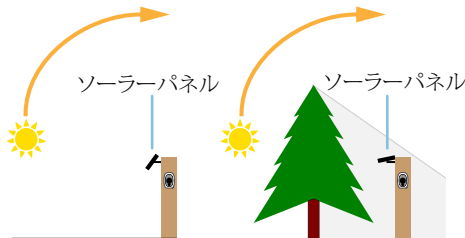

ソーラーパネルの設置

1. 3 ソーラーパネルは、太陽光に当てたときにだけ発電を行います。最大の発電量と最適な充電性能を得るには、日中に最も日光が当たる方向にソーラーパネルを傾けます。※太陽光でのみ充電可能です。ライトやその他の光源では充電できません。

ロックナットをわずかに緩め、ソーラーパネルの角度を調整します。ロックナットを締めて、ソーラーパネルを固定します。

充電性能は、太陽光の量と強さに直接関係します。曇天および日陰では充電速度が低下します。

良好

最適ではない