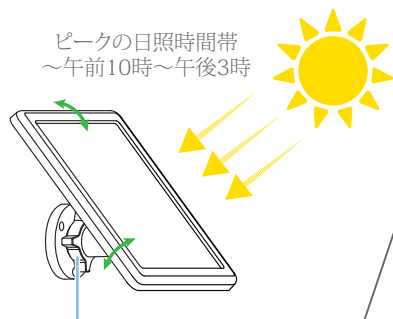

## ご使用の前に

- ソーラーパネルを使用したカメラの充電には、十分な直射日光が必要です。曇天、雨などの悪天候により、ソーラーパネルの発電能力が低下する可能性があります。※太陽光でのみ充電可能です。ライトやその他の光源では充電できません。
- 一日を通じて最も多くの太陽光が得られる方向にソーラーパネルを傾けることで最良の発電効果が得られます。最適な傾斜角度は、季節およびお住まいの地理的位置によって異なります。一般的には、北半球では南向き、南半球では北向きにソーラーパネルを設置します。南北の区別がわからない場合は、無料のコンパスアプリを携帯電話にダウンロードしてお使いください。
- 樹木や建物などが日差しを遮る可能性のある日陰には設置しないでください。これにより、ソーラーパネルの電力出力が大幅に低下してしまいます。
- ソーラーパネルは、日照時間に応じてカメラのバッテリー充電レベルを引き上げ、維持する、「トリクル充電」を行うように設計されています。日中にソーラーパネルに十分な日光が当たらない場合(例:曇天の日)、カメラの充電や使用電力量の補充が十分にできないことがあります。
- ソーラーパネルは、柔らかい布とぬるま湯で定期的に清掃してください。最適な性能を得るために、ソーラーパネルの表面に落ち葉やゴミなどがいない状態にしてください。

# ソーラーパネルの設置

- 1 付属のネジを使用して、ソーラーパネル取付ブラケット (黒) を固い面に取り付けます。ソーラーパネルの取り付け位置からカメラまで十分な延長ケーブルを確保します。
  - 木製の表面に取り付ける場合は、取付ブラケットを直接表面にネジ止めして固定します。
  - 石材面(レンガ、コンクリート、またはスタッコ)に取り付ける場合は、穴を3つ開け、付属のウォールプラグを穴に挿入します。その後、付属のネジで取付ブラケットを固定します。

# ソーラーパネルの設置

- 2 ソーラーパネルを取付ブラケットにしっかりと固定されるまでねじ込みます(下図を参照)。

# ソーラーパネルの設置

- 3 ソーラーパネルは、太陽光に当てたときにだけ発電を行います。最大の発電量と最適な充電性能を得るには、日中に最も日光が当たる方向にソーラーパネルを傾けます。※太陽光でのみ充電可能です。ライトやその他の光源では充電できません。

ロックナットをわずかに緩め、ソーラーパネルの角度を調整します。ロックナットを締めて、ソーラーパネルを固定します。

充電性能は、太陽光の量と強さに直接関係します。曇天および日陰では充電速度が低下します。